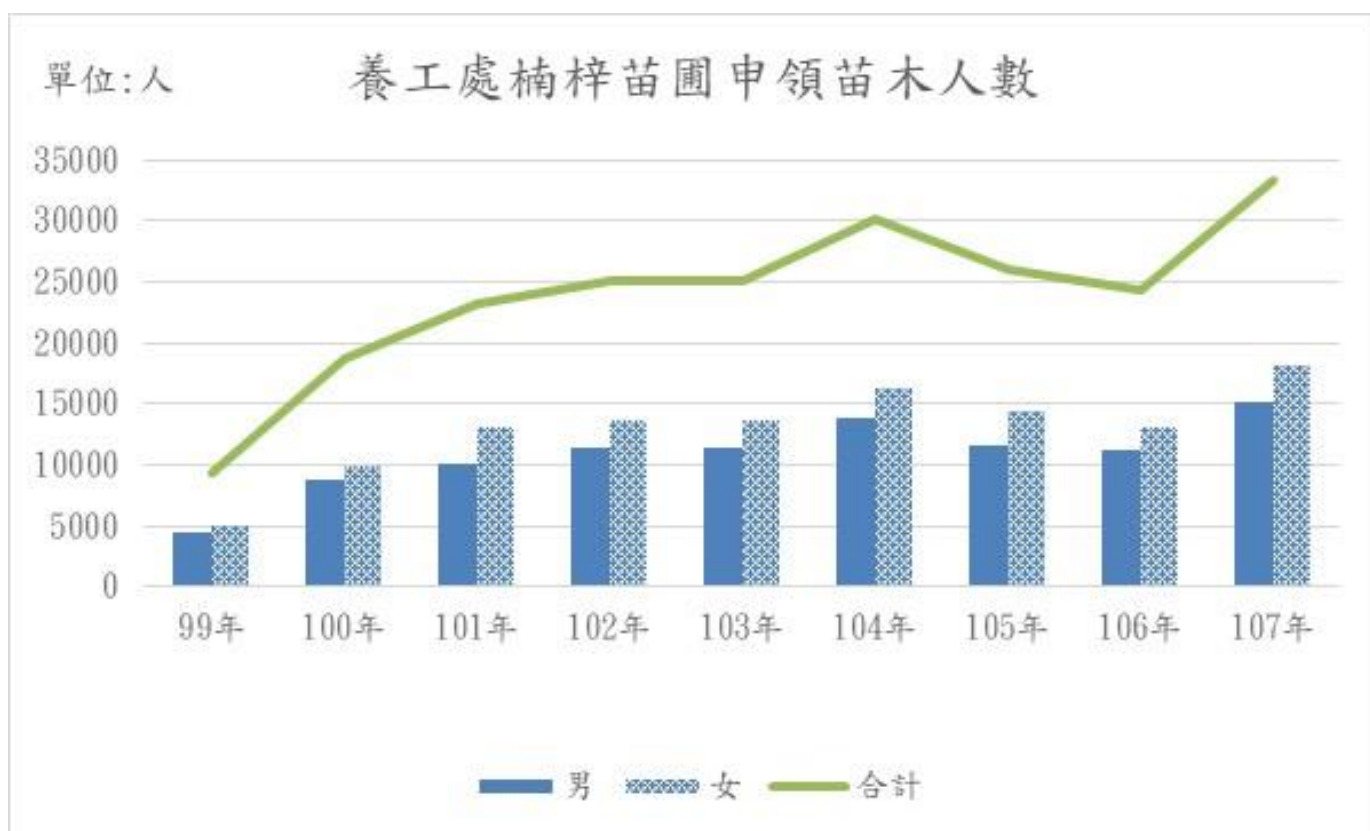

高雄市政府工務局統計通報

題目：本局養工處楠梓苗圃申領苗木性別統計

一、本局養工處楠梓苗圃領苗人數、男性人數及女性人數呈現上升趨勢

本局養工處對於高雄市市民憑一張個人身份證可提領3株苗木，每3個月1次，目的是要讓市民朋友享受更多色彩繽紛、花團錦簇的綠地與更優質的生活休憩環境。從趨勢圖(如下圖)之情況，本局養工處楠梓苗圃領苗人數、男性人數及女性人數除在105年及106年有衰退，總體呈現上升的趨勢，顯見民眾樂於本局所推廣之政策。

二、歷年領苗人數之性別比來看，仍以女性所占比例居多，且性別比呈現下降之趨勢

性別比為男性人數除以女生人數，當比例大於100，表示男性人數大於女性人數；當比例小於100，表示男性人數小於女性人數。從歷年領苗人數性別比趨勢(如下圖)，發現

性別比皆小於 100，可得知領苗人數仍以女性居多，可推測該項政策較搏得女性市民喜愛；且從趨勢圖可觀察到整體性別比呈現下降趨勢，表示每單位高雄市民人口之男性市民對於該項政策出現減少趨勢，故針對男性市民可以加強宣導其政策及優點。