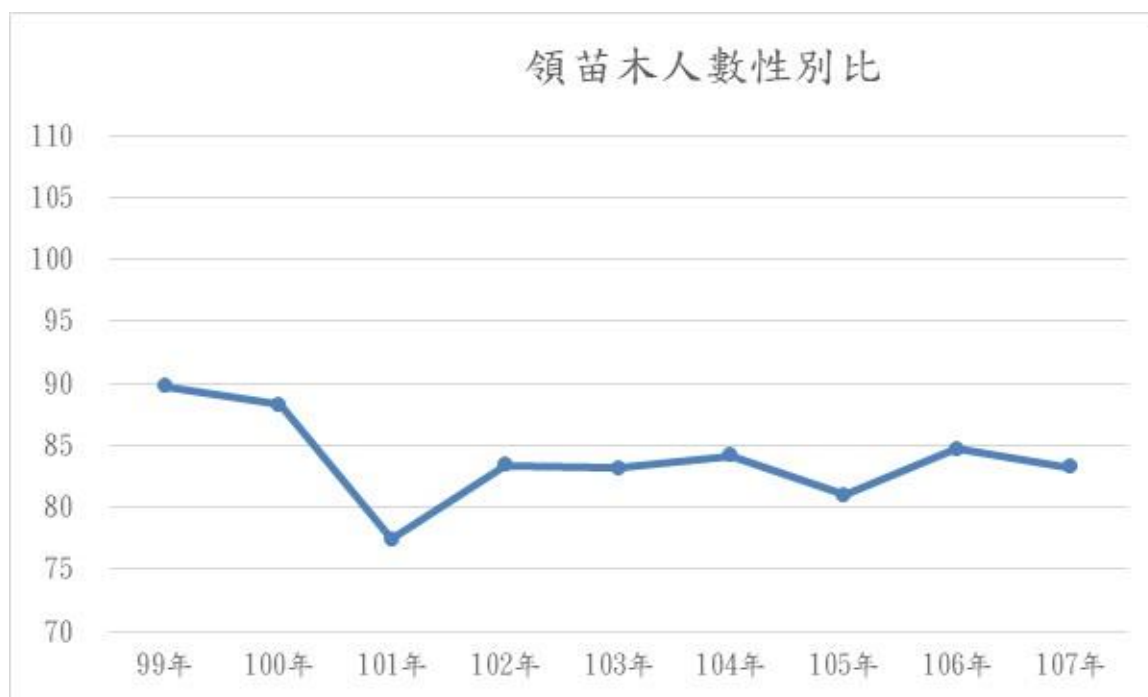

高雄市政府工務局統計通報

題目：本局養工處楠梓苗圃申領苗木性別統計

一、本局養工處楠梓苗圃領苗人數、男性人數及女性人數呈現上升趨勢

本局養工處對於高雄市市民憑一張個人身份證可提領3株苗木，每3個月1次，目的是要讓市民朋友享受更多色彩繽紛、花團錦簇的綠地與更優質的生活休憩環境。從趨勢圖(如下圖)之情況，本局養工處楠梓苗圃領苗人數、男性人數及女性人數除在105年及106年有衰退，總體呈現上升的趨勢，顯見民眾樂於本局所推廣之政策。

二、歷年領苗人數之性別比來看，仍以女性所占比例居多，且性別比呈現下降之趨勢

性別比為男性人數除以女生人數，當比例大於100，表示男性人數大於女性人數；當比例小於100，表示男性人數小於女性人數。從歷年領苗人數性別比趨勢(如下圖)，發現

性別比皆小於 100，可得知領苗人數仍以女性居多，可推測該項政策較搏得女性市民喜愛；且從趨勢圖可觀察到整體性別比呈現下降趨勢，表示每單位高雄市民人口之男性市民對於該項政策出現減少趨勢，故針對男性市民可以加強宣導其政策及優點。